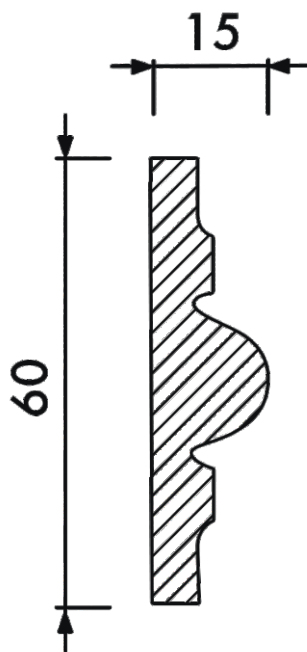

Молдинг гладкий МГ-067

Высота	60 мм
Ширина	15 мм
Длина	1 м
Материал	Гипс